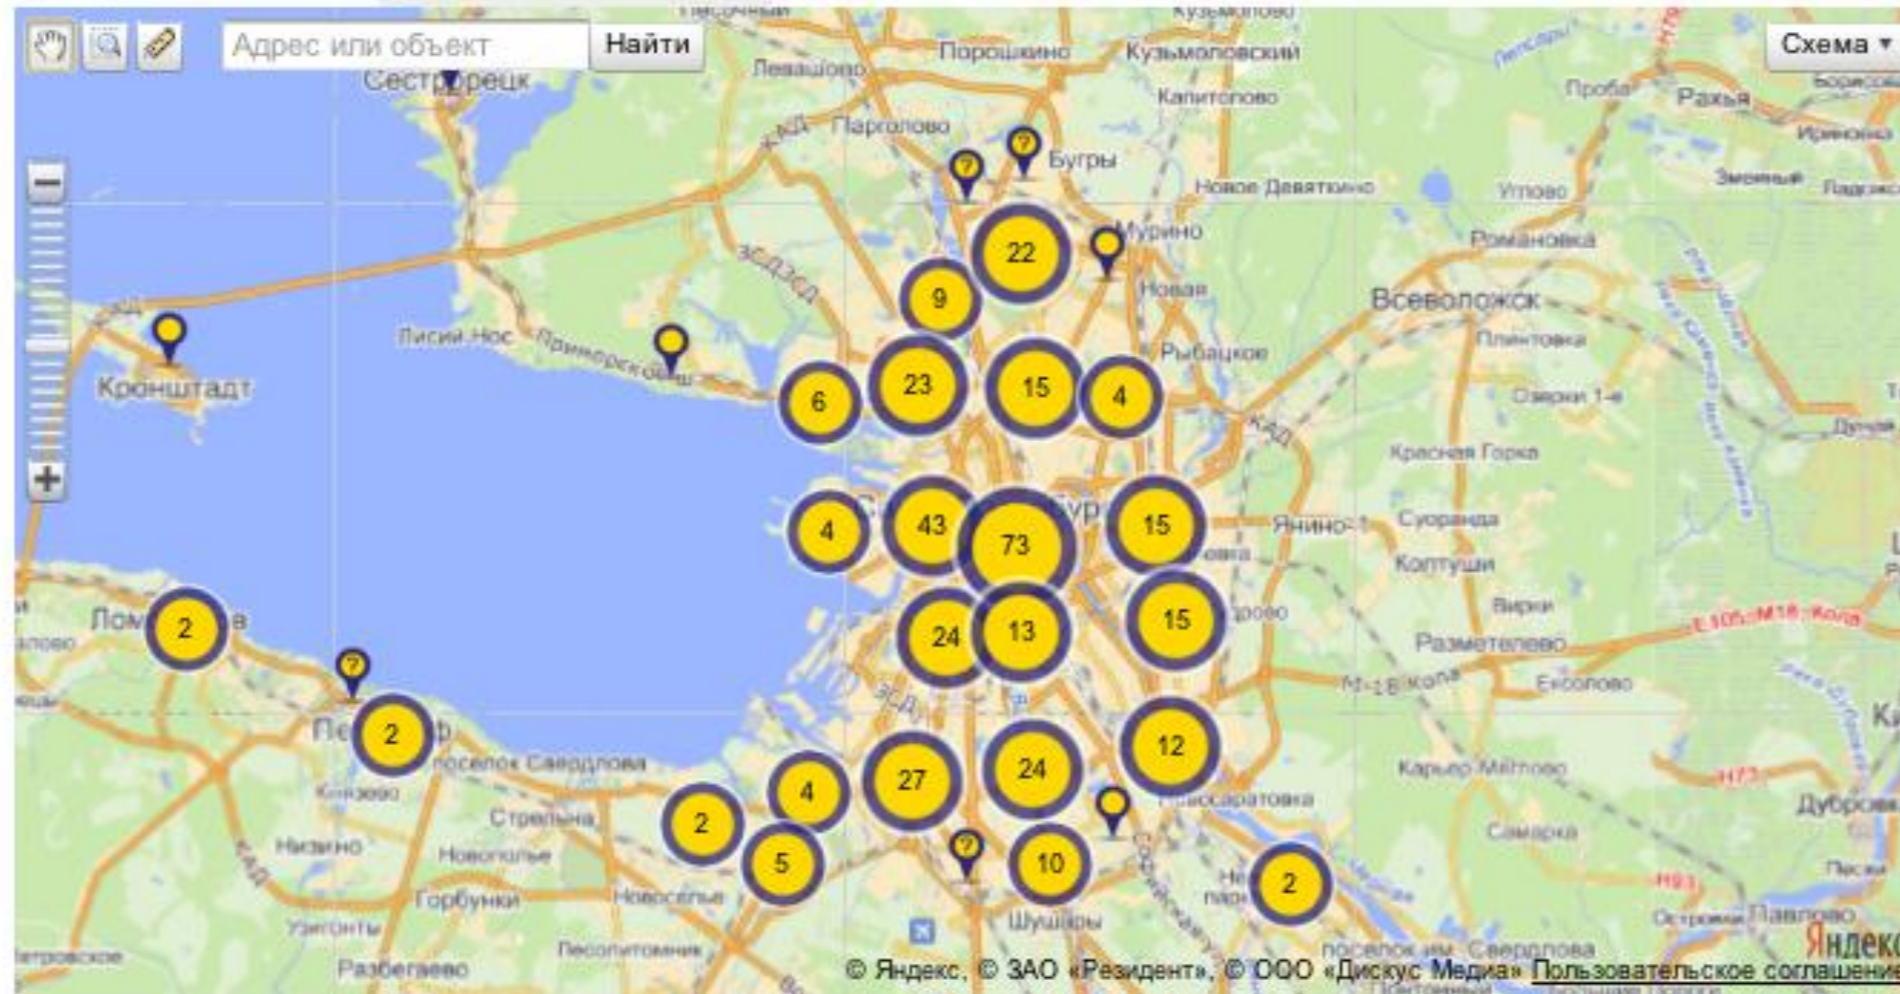

Россия, Санкт-Петербург [Сменить город](#)

Поиск по адресу: введите улицу [Выбрать метро](#) [Узнать комиссию](#)

Режим работы: ☐ Ежедневно ☐ Круглосуточно

Денежные переводы: ☐ Получение ☐ Отправка ☐ Безадресный перевод ☐ Адресный перевод ☐ Мобильный перевод

Дополнительные услуги: ☐ Погашение кредита ☐ Оплата платежей

Показывать только: ☐ Кассы Юнистрим

[Список пунктов](#)

[Показать на карте](#)

[Избранное](#)

На карте показаны 375 из 400 пунктов