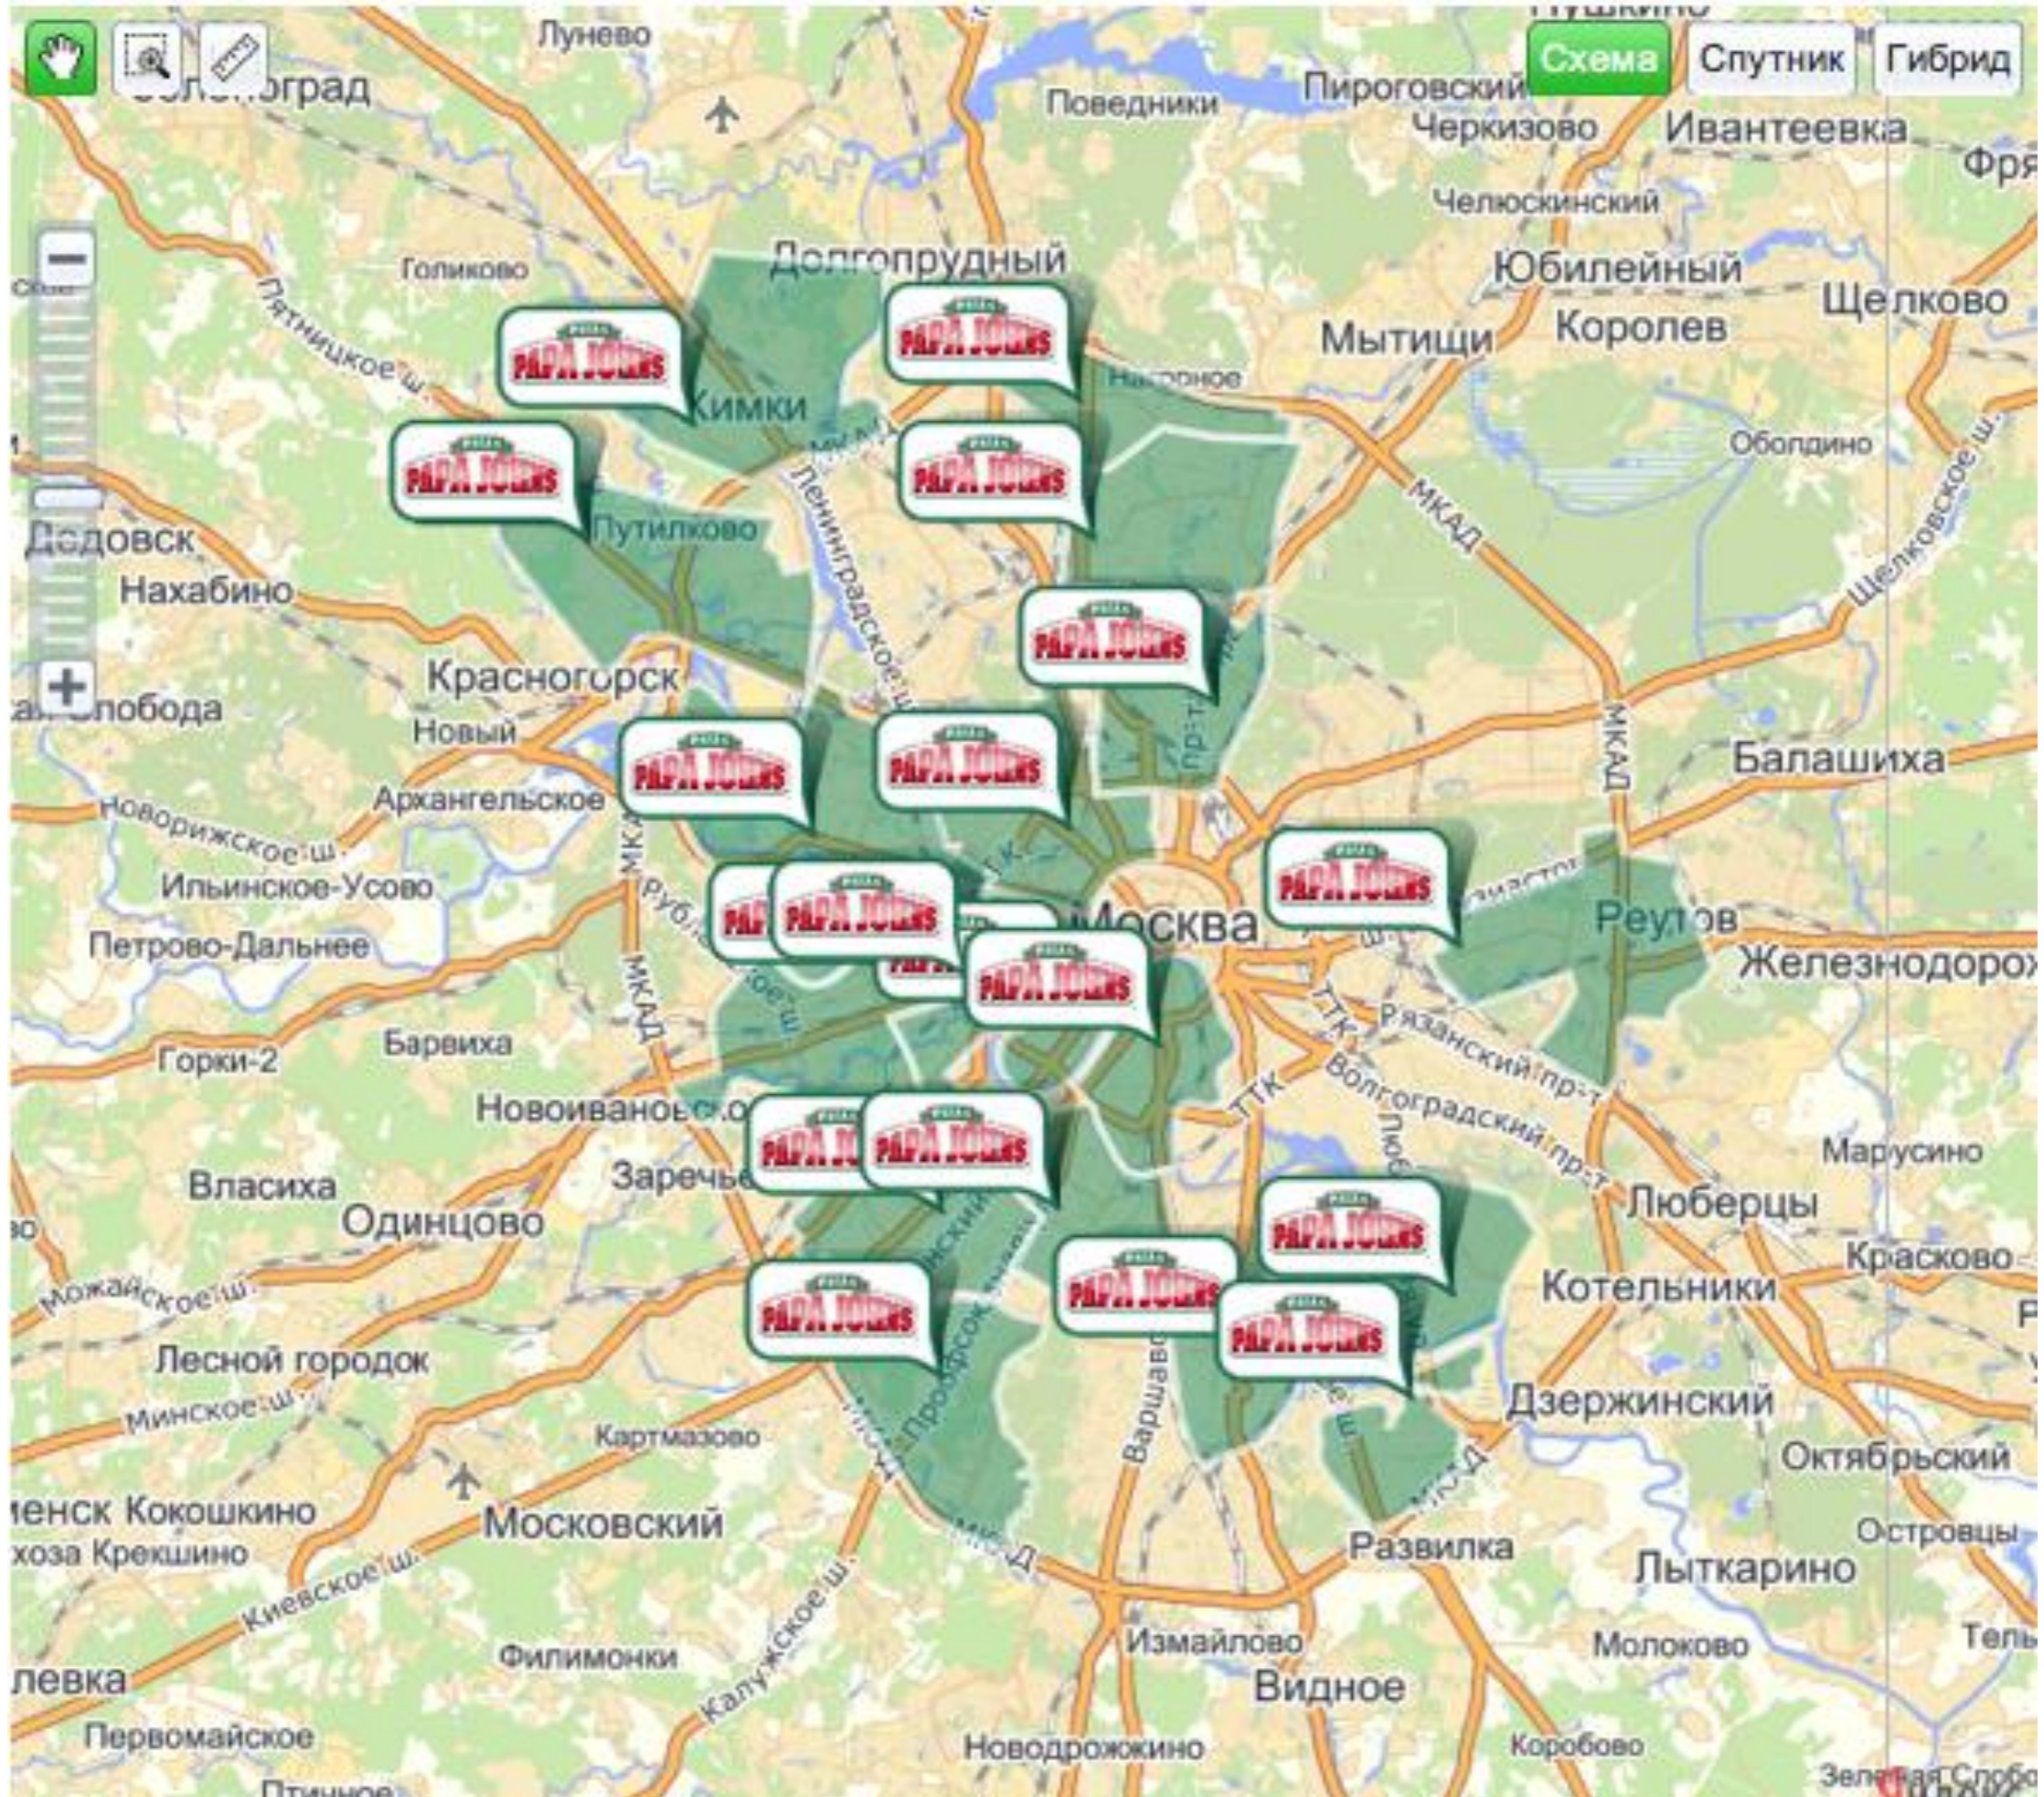

Пункт самовывоза

Приозерский район

Россия, Ленинградская область

Расстояние доставки дров: 18км.

Стоимость доставки "Камазом": 1000р.

Как получить Яндекс.Карты
на сайт?

Конструктор схем проезда

[Вебмастер](#) [Метрика](#) [Виджеты](#) [Рекламная сеть](#) [Директ](#) [Поиск для сайта](#) [API](#) [ещё](#)