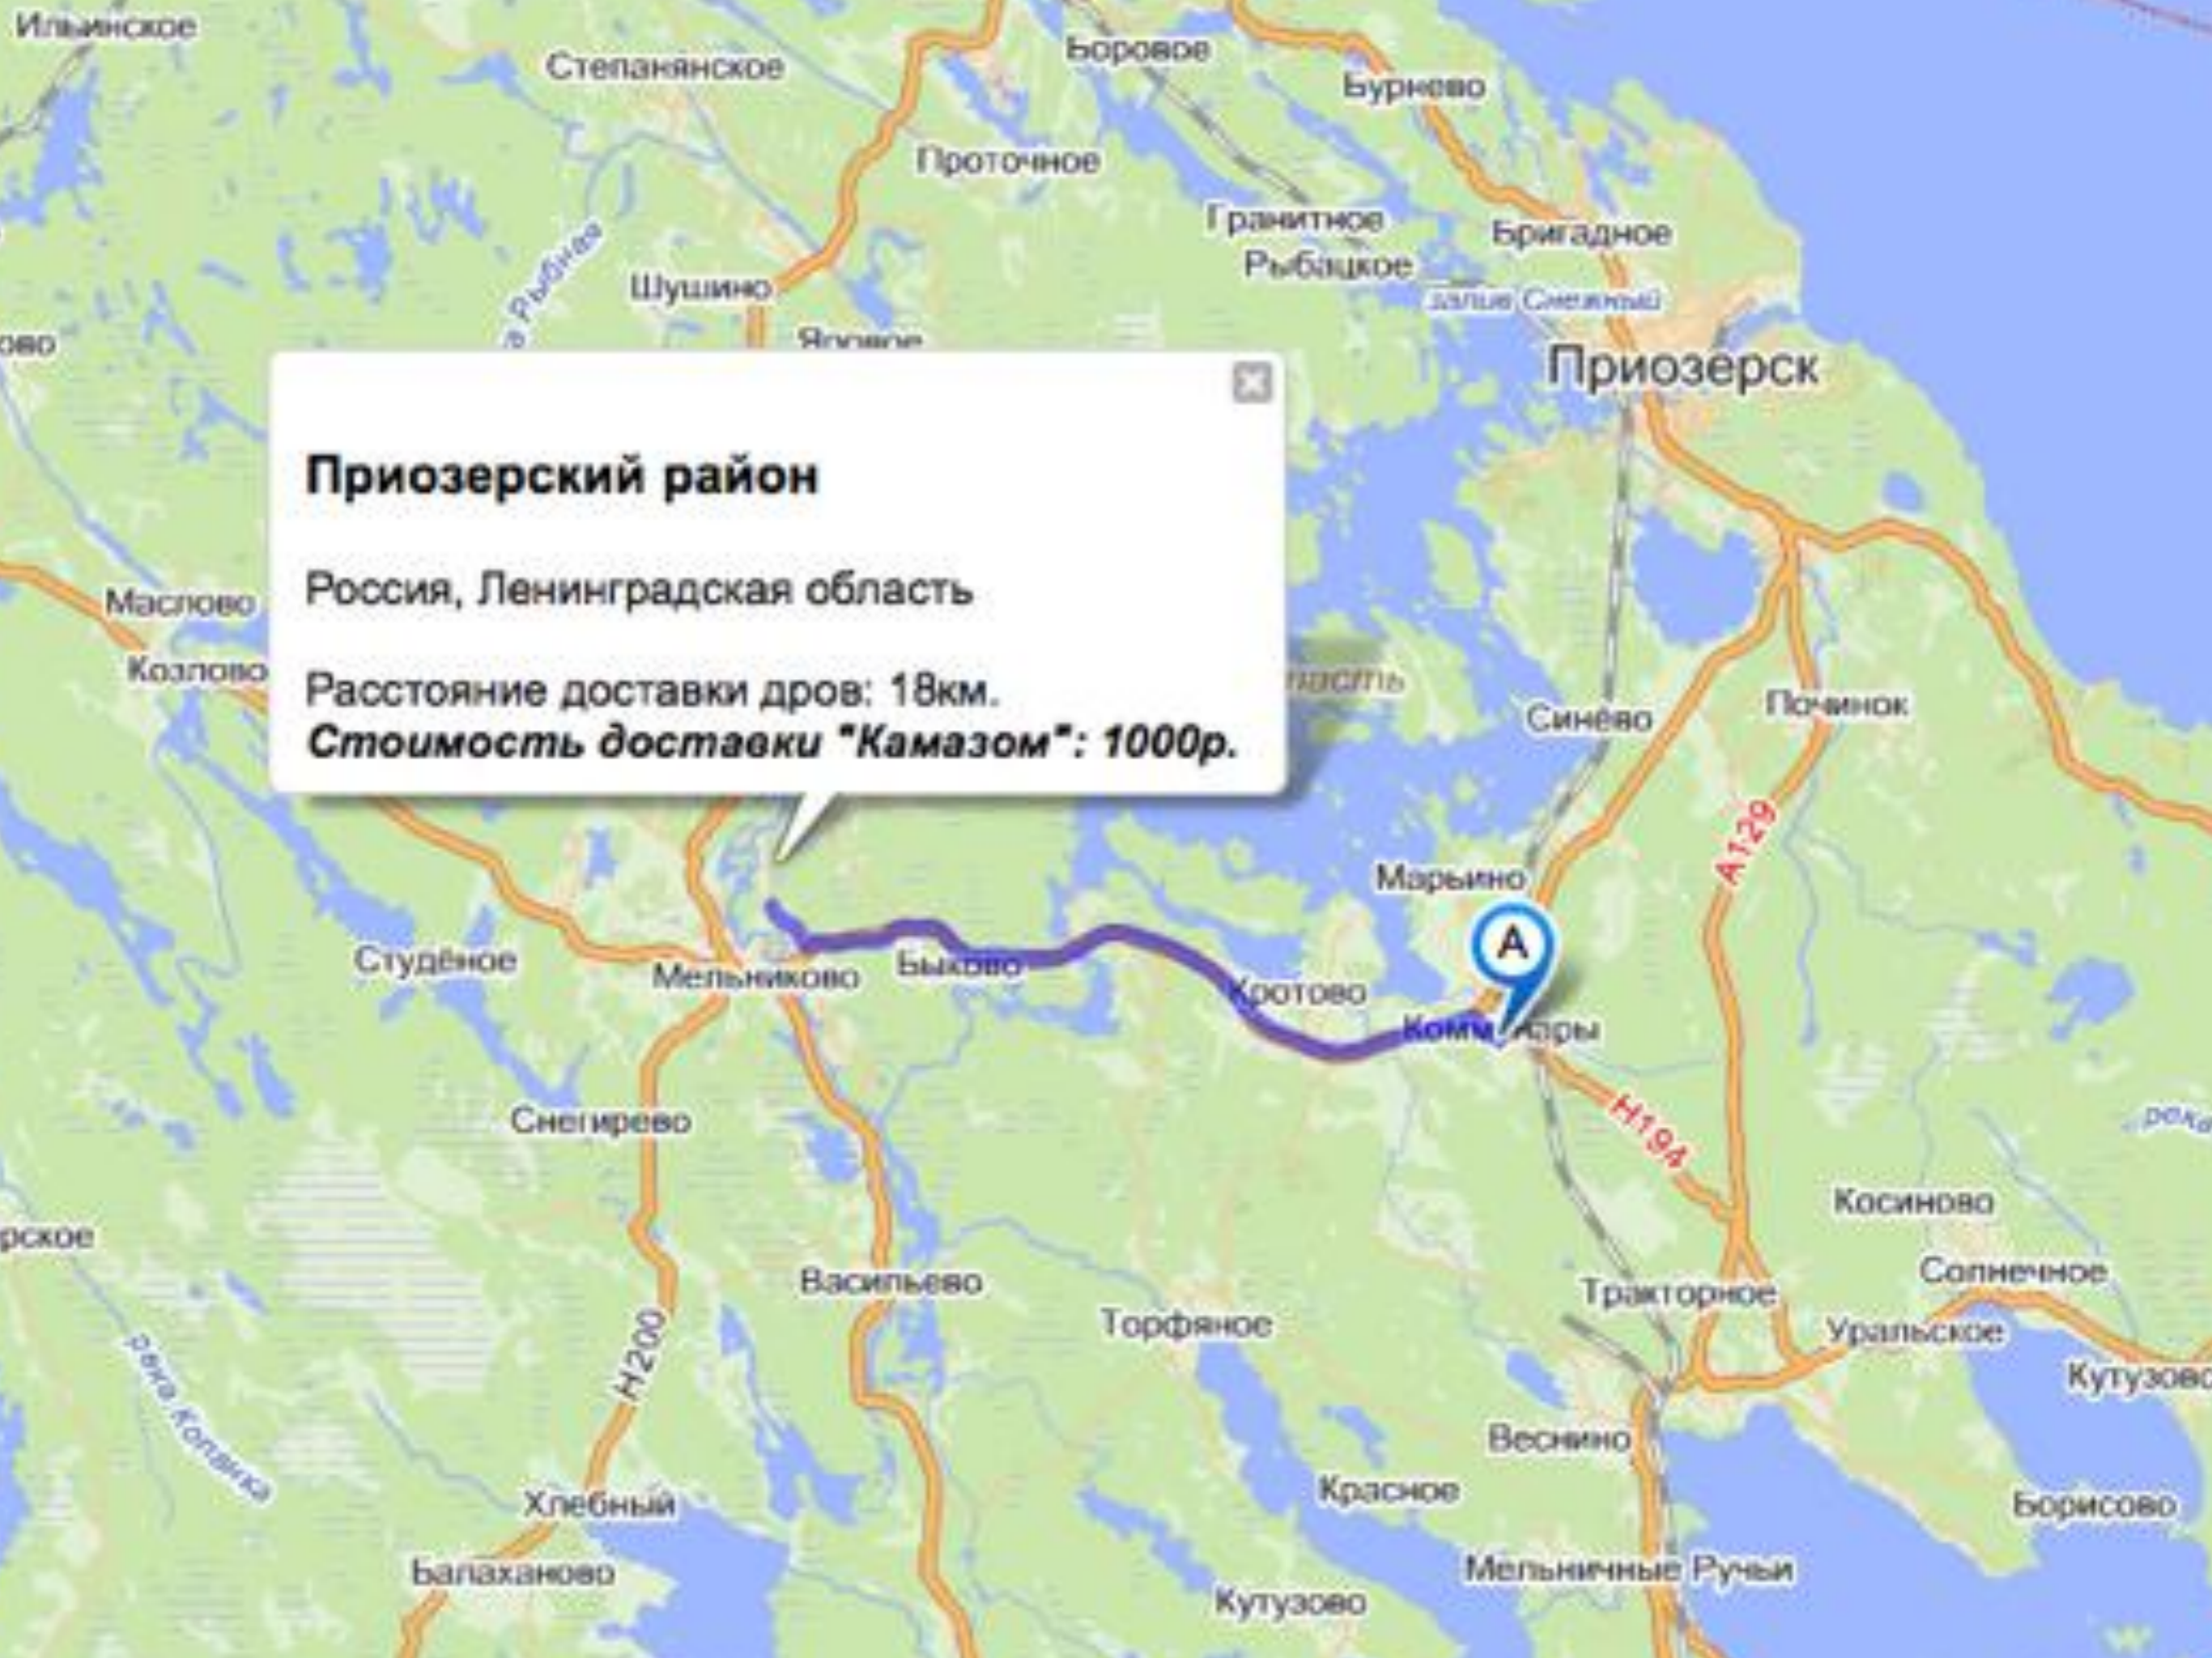

Пункт самовывоза

Приозерский район

Россия, Ленинградская область

Расстояние доставки дров: 18км.

Стоимость доставки "Камазом": 1000р.

Как получить Яндекс.Карты
на сайт?

Конструктор схем проезда

[Вебмастер](#) [Метрика](#) [Виджеты](#) [Рекламная сеть](#) [Директ](#) [Поиск для сайта](#) [API](#) [ещё](#)