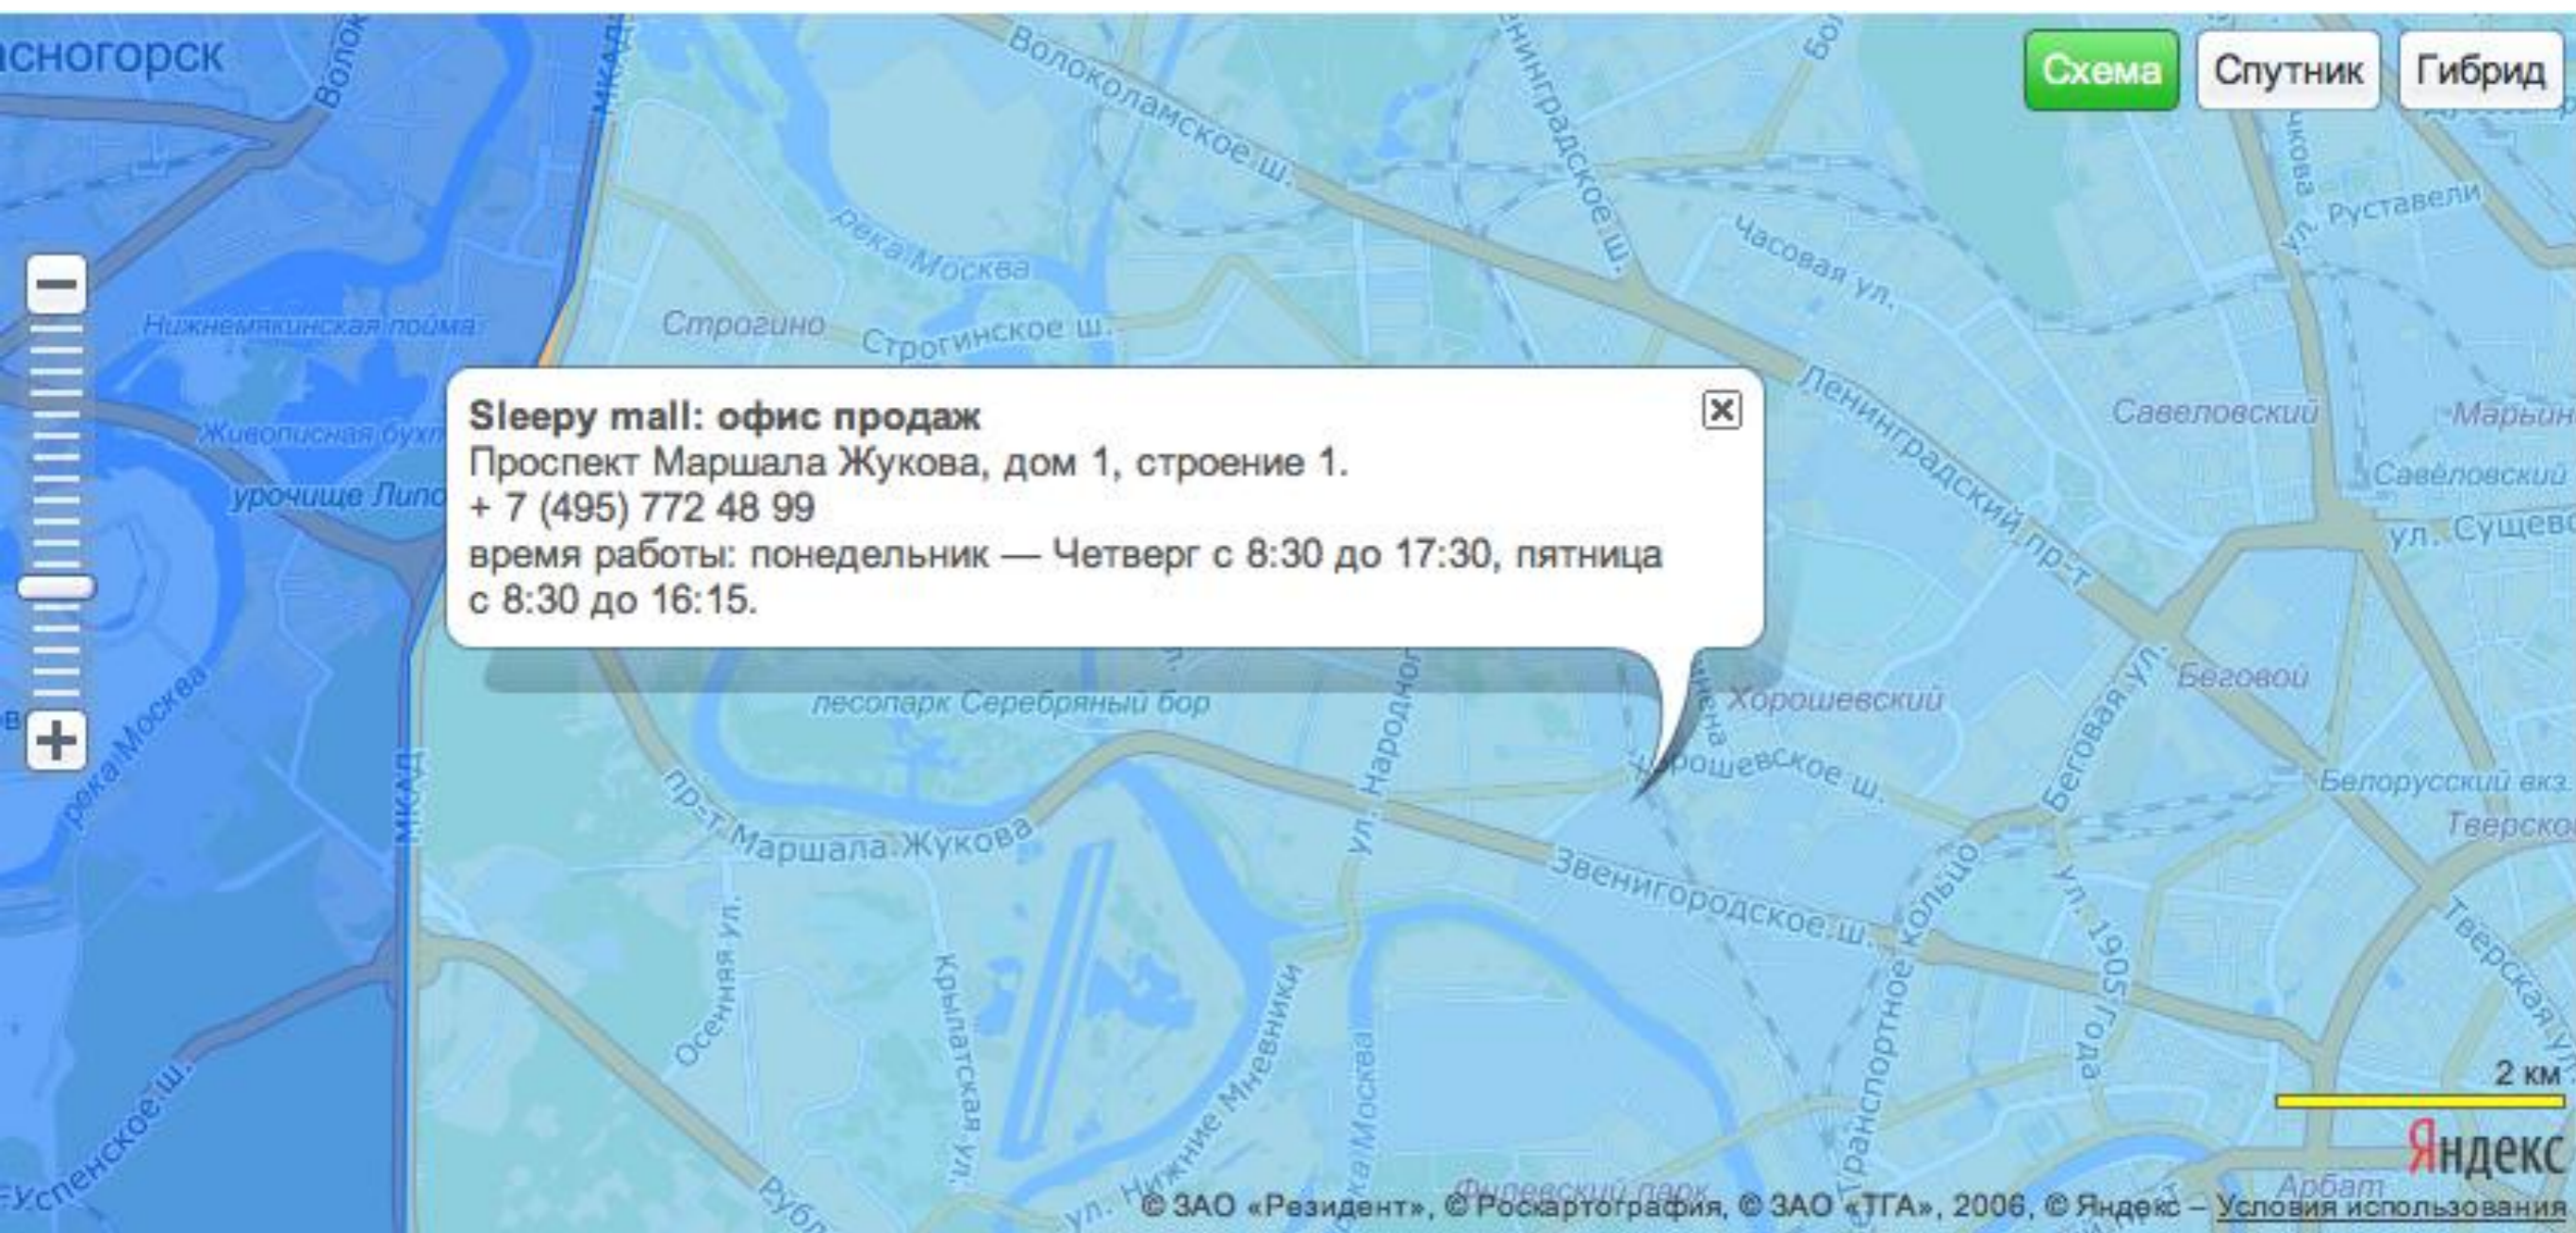

Пункт самовывоза

Приозерский район

Россия, Ленинградская область

Расстояние доставки дров: 18км.

Стоимость доставки "Камазом": 1000р.

Как получить Яндекс.Карты
на сайт?

Конструктор схем проезда

[Вебмастер](#) [Метрика](#) [Виджеты](#) [Рекламная сеть](#) [Директ](#) [Поиск для сайта](#) [API](#) [ещё](#)