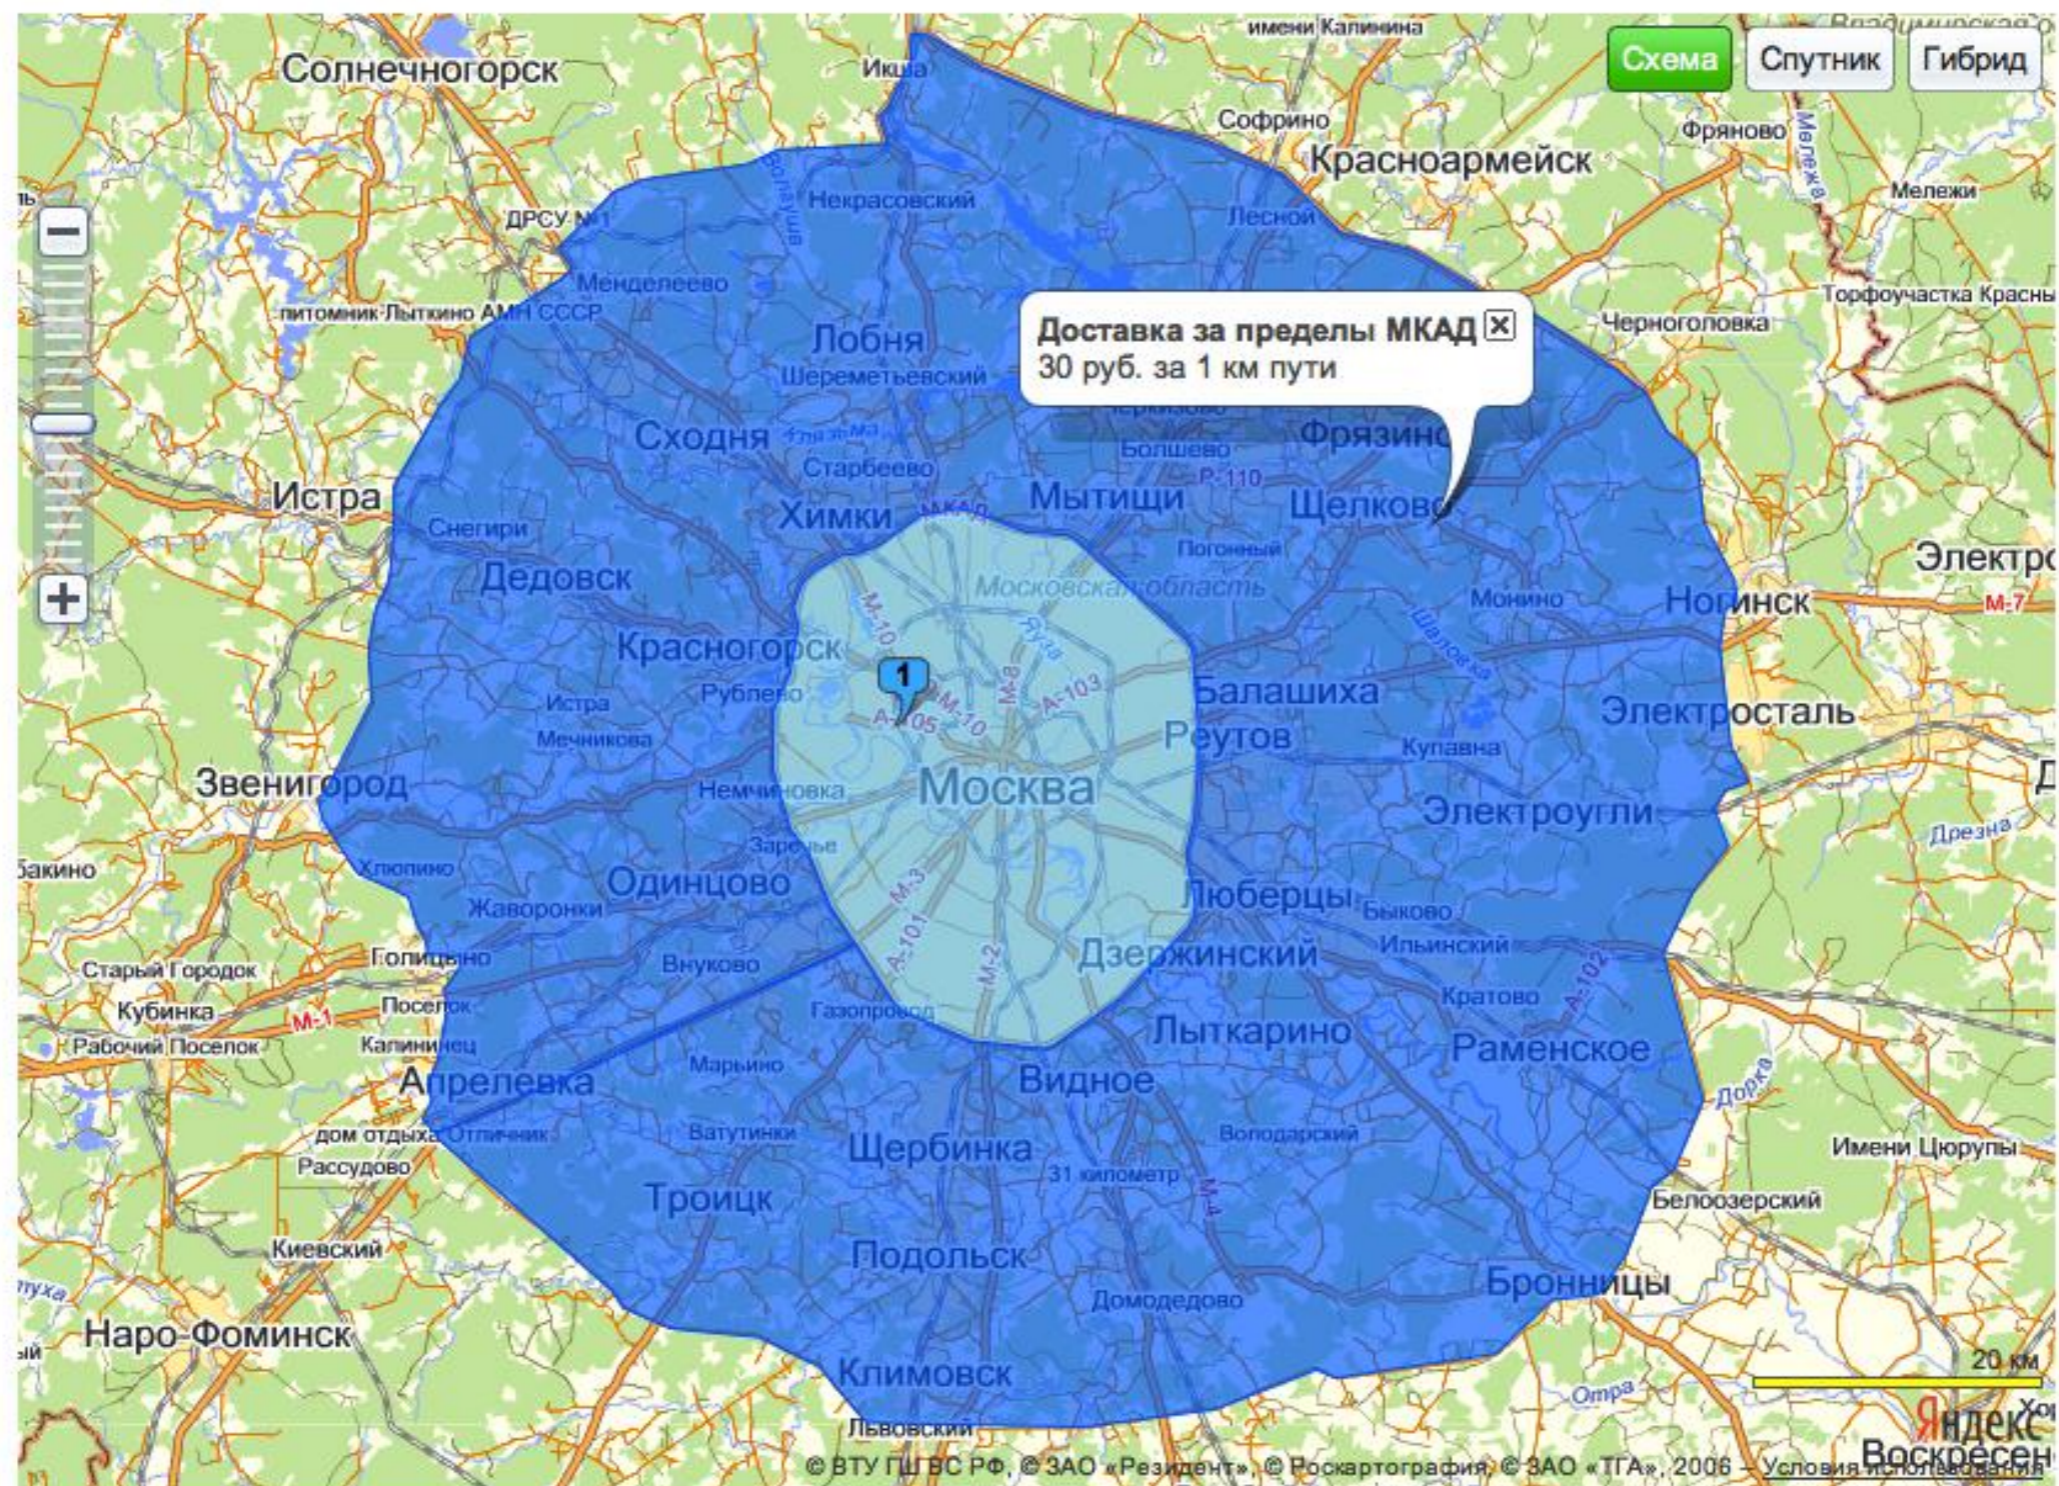

Пункт самовывоза

Приозерский район

Россия, Ленинградская область

Расстояние доставки дров: 18км.

Стоимость доставки "Камазом": 1000р.

Как получить Яндекс.Карты
на сайт?

Конструктор схем проезда

[Вебмастер](#) [Метрика](#) [Виджеты](#) [Рекламная сеть](#) [Директ](#) [Поиск для сайта](#) [API](#) [ещё](#)